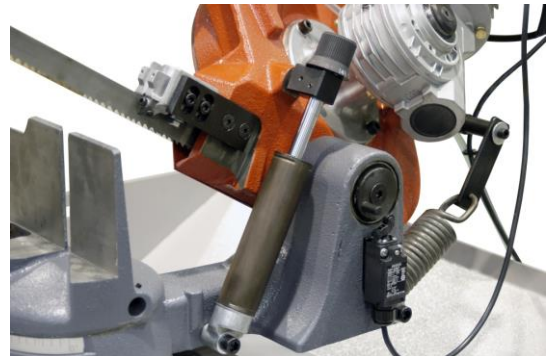

Pour coupes droites et biaisées 45° à droite (voir jusqu'à 60° à droite).

Version 05.2015

Etau principal

Vérin de retenue hydraulique

Pivotement archet de scie

Cette machine est équipée avec :

- Moteur TRI 400 V non commutable.
- Bâti fixe.
- Archet de sciage en fonte.
- Vérin de retenue hydraulique du bras de sciage.
- Vanne de régulation de la vitesse de descente de l'archet.
- Etau manuel et dispositif de serrage rapide par levier à excentrique.
- Arrêt de la rotation du ruban en fin de coupe.
- Bac et pompe à lubrifiant intégré dans le bâti.

0°	Ø 225	280 x 70	245 x 225	225 x 225
45° D	Ø 180	180 x 125	200 x 170	170 x 170
45° G	---	---	---	---
60° D	Ø 120	115 x 95	95 x 95	95 x 95
60° G	---	---	---	---

0.7 / 1.1 kW

35 / 70 m/mn

2715 x 27 x 0.9 mm